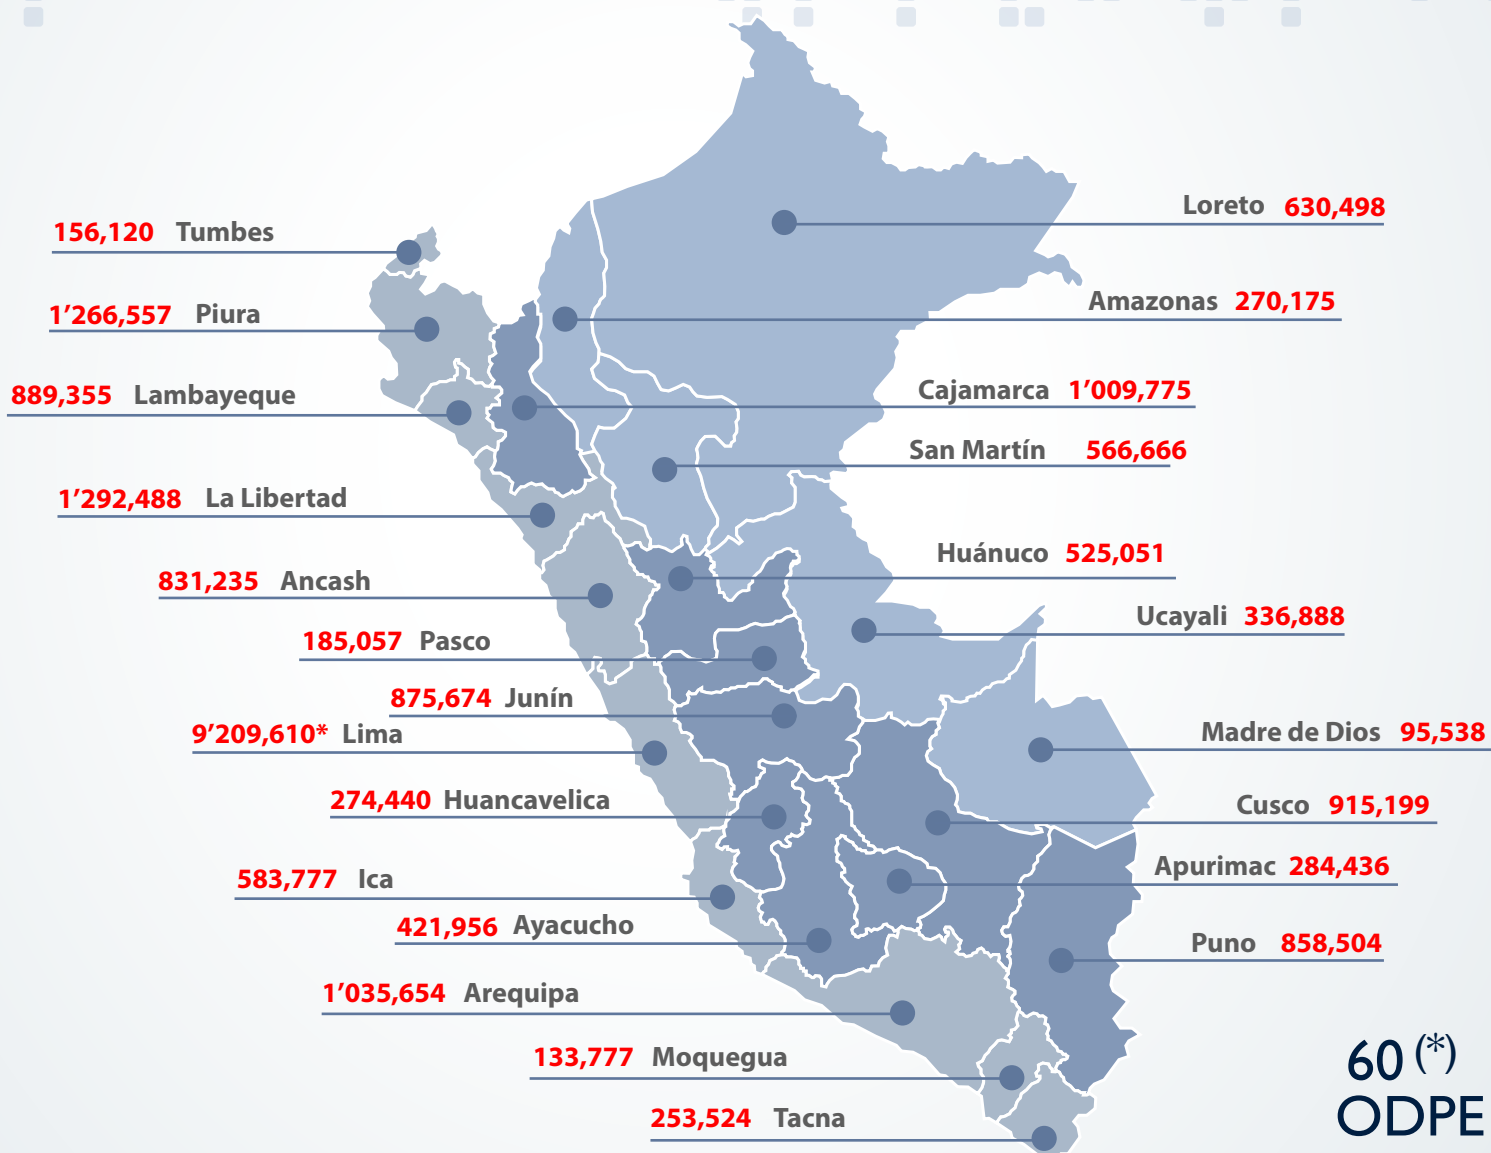

2

Locales de Votación

5,337*

Mesas de Votación

77,307*

Miembros de mesa

463,842*

NOTA: Ficha Técnica actualizada al 27MAY2016

* Datos en base al padrón APROBADO 21ENE2016.

ELECTORES POR DEPARTAMENTO

* Incluye electores residentes en el extranjero

60 (*)
ODPE

DATOS ESTADÍSTICOS

Electores hábiles Extranjero

iii **884,924***

Autoridades a elegir

iii **3**

Presidente

i **1**

Vicepresidentes

ii **2**

Locales de Votación

🏠 **234***

Mesas de Votación

ASIA **33,656**

OCEANIA **4,857**

AFRICA **253**